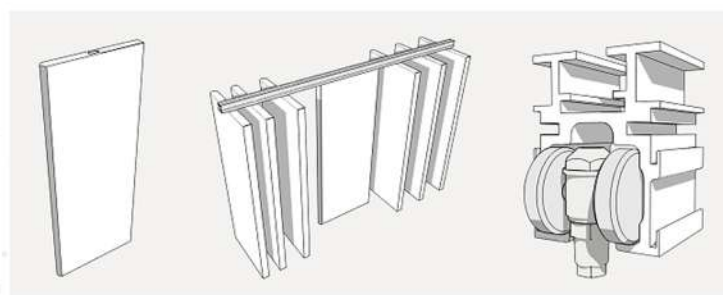

Ejemplos de instalaciones de tabiques móviles MONODIRECCIONALES

Acabados

Los acabados son en vidrio laminado de 5 + 5 mm o vidrio templado de 10 mm.

Barcelona

Fábrica 93 772 25 26
Dpto. Comercial 93 254 02 30
notson@notson-acustica.com

Madrid

Fábrica 91 870 11 45
Dpto. Comercial 635 46 42 56
madrid@notson-acustica.com