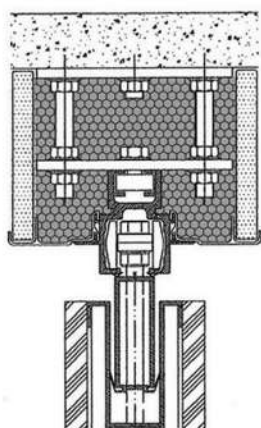

# Tabique móvil RollingWall® serie ACOUSTICGLASS MN

**RollingWall®**

Espesor: 103 mm

Altura máxima: 3 m

Anchura máxima: 1.215 mm

Peso aproximado: 72 kg/m<sup>2</sup>

Tabique móvil RollingWall ACOUSTICGLASS MN de espesor nominal 103 mm con perfiles a vista formado por estructura portante a base de perfiles de aluminio de 103 mm de anchura, revestida con vidrio laminado de 5+5 mm o vidrio templado de 10 mm.

## Bloqueo de módulo

**El bloqueo de cada módulo se consigue por la extensión de las traviesas telescópicas superiores e inferiores**

Su accionamiento se efectúa introduciendo una palanca de giro en el canto de cada módulo y girándola media vuelta. Para el bloqueo del último módulo con traviesa lateral telescópica añadida, el accionamiento se realiza por la parte frontal del mismo, garantizando la estanquidad acústica del tabique móvil.

En las traviesas telescópicas superiores, inferiores y laterales, van instalados perfiles de silicona a fin de evitar cualquier transmisión acústica. La unión de los módulos entre sí se efectúa por perfiles de aluminio con bandas magnéticas y juntas de silicona dispuestos de tal forma que se evita cualquier puente fónico ya sea aéreo o vibratorio.

## Sistema monodireccional

Carril monodireccional de aluminio anodizado o lacado, colgado de elementos resistentes (vigas, forjados, losas de hormigón, etc.) por medio de placas y soportes de acero, provistos de elementos metálicos de nivelación.